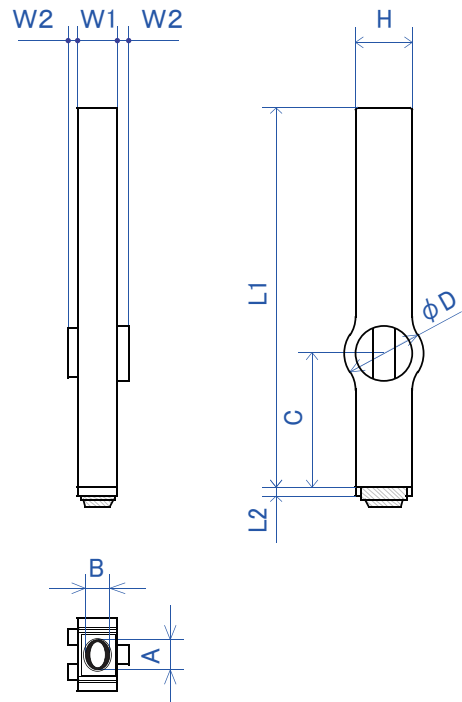

特大号・初号

1号～6号

	文字サイズ			柄 サイズ					
	天地	横	高さ	横幅		長さ		連結部	
	A	B	H	W1	W2	L1	L2	C	φD
特大号	16.55	12.4	20.4	14.8	2	57.5	1.6	19.5	-
初号	12.4	9.3	16.2	11.6	2	57.5	1.6	19.5	-
特大号 半角	-	-	20.4	7.4	2	57.5	1.6	19.5	-
初号 半角	-	-	16.2	5.8	2	57.5	1.6	19.5	-
1号	8.3	6.2	11.6	7.8	1.5	56.75	1.6	20	13
2号	6.2	4.65	10.2	6.8	1.5	56.75	1.6	20	13
3号	4.95	3.7	8	5.7	1.5	56.75	1.2	20	11
4号	4.15	3.1	6.8	4.8	1.5	56.75	1.2	20	11
5号	3.1	2.3	6	4.2	1.5	56.75	1.2	20	11
6号	2.45	1.85	5	3	1	56.75	1	20	9.5

注： 同号数でも文字毎に寸法バランスが若干異なります。「文字サイズ」は最大寸法を表記しております。
 「文字サイズ」は押し圧やニジミの影響で実際の捺印寸法とは若干誤差が有ります。